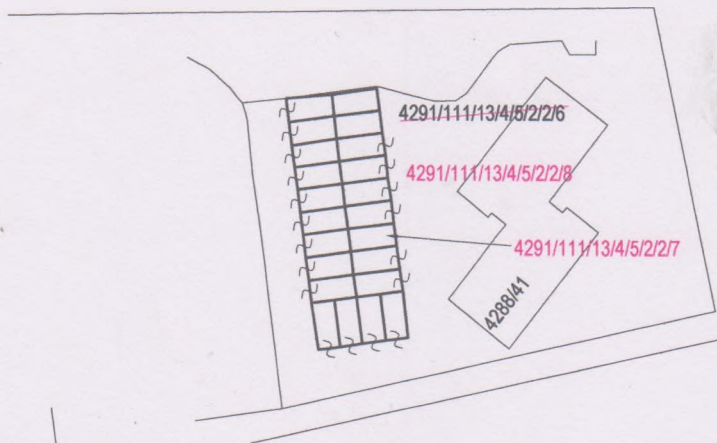

PLAN DE AMPLASAMENT SI DELIMITARE

a imobilului cuprins in C.F. nr.: 9582 UAT Baia Mare

nr. topo.: 4291/111/13/4/5/2/2/6
UAT Baia Mare

INTRAVILAN
1 corp de proprietate

Adresa:
Mun. Baia Mare, intravilan, jud. Maramures

Extras din planul cadastral
scara 1:2880

Extras din planul cadastral
scara 1:1000

Dupa atribuire numar cadastral
Scara 1 : 100

Documentatia cadastrala serveste la obtinere H.C.L.

INAINTE DE DEZMEMBRARE				DUPA DEZMEMBRARE				
C.F.	Nr. topografic	Suprafata		PROPRIETARI	Nr. topografic	Suprafata		PROPRIETARI
		ha	mp			ha	mp	
9582	4291/111/13/4/5/2/2/6	-	3690	STATUL ROMAN	4291/111/13/4/5/2/2/7	-	18	Municipiul Baia Mare Lakatos Zorica Emilia chirias teren si proprietar garaj
					4291/111/13/4/5/2/2/8	-	3672	STATUL ROMAN
TOTAL		-	3690		TOTAL	-	3690	

DUPA ATRIBUIRE NUMAR CADASTRAL

Nr. topo. componente	Supraf. [mp]	PROPRIETARI	Nr. CAD.	Supraf. [mp]	Nota
4291/111/13/4/5/2/2/7	18	Municipiul Baia Mare Lakatos Zorica Emilia chirias teren si proprietar garaj		18	Pe acest numar cadastral se gaseste construita: - boxa garaj (C1) cu supraf. constr. la sol Sc = 18 mp.