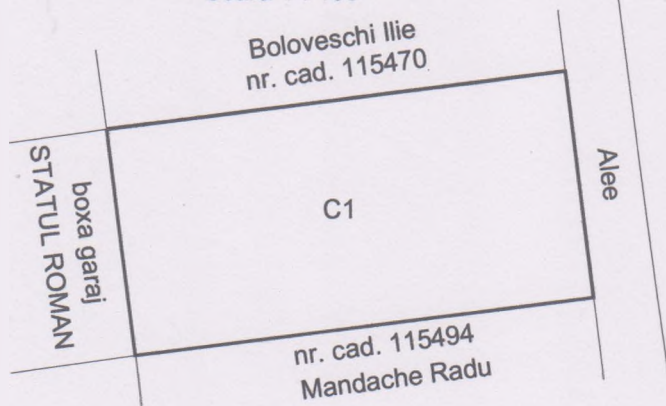

PLAN DE AMPLASAMENT SI DELIMITARE

a imobilului cuprins in C.F. nr.: 9582 UAT Baia Mare

nr. topo.: 4291/111/13/4/5/2/2/6
UAT Baia Mare

INTRAVILAN
1 corp de proprietate

Adresa:
Mun. Baia Mare, intravilan, jud. Maramures

Extras din planul cadastral
scara 1:2880

Extras din planul cadastral
scara 1:1000

Dupa atribuire numar cadastral
Scara 1 : 100

Documentatia cadastrala serveste la obtinere H.C.L.

INAINTE DE DEZMEMBRARE				DUPA DEZMEMBRARE				
C.F.	Nr. topografic	Suprafata		PROPRIETARI	Nr. topografic	Suprafata		PROPRIETARI
		ha	mp			ha	mp	
9582	4291/111/13/4/5/2/2/6	-	3690	STATUL ROMAN	4291/111/13/4/5/2/2/7	-	18	Municipiul Baia Mare Lakatos Zorica Emilia chirias teren si proprietar garaj
					4291/111/13/4/5/2/2/8	-	3672	STATUL ROMAN
TOTAL		-	3690		TOTAL	-	3690	

DUPA ATRIBUIRE NUMAR CADASTRAL

Nr. topo. componente	Supraf. [mp]	PROPRIETARI	Nr. CAD.	Supraf. [mp]	Nota
4291/111/13/4/5/2/2/7	18	Municipiul Baia Mare Lakatos Zorica Emilia chirias teren si proprietar garaj		18	Pe acest numar cadastral se gaseste construita: - boxa garaj (C1) cu supraf. constr. la sol Sc = 18 mp.