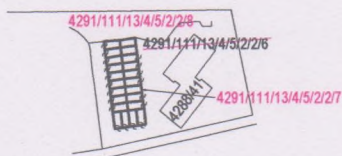

PLAN DE AMPLASAMENT SI DELIMITARE

a imobilului cuprins in C.F. nr.: 9582 UAT Baia Mare

nr. topo.: 4291/111/13/4/5/2/2/6
UAT Baia Mare

INTRAVILAN
1 corp de proprietate

Adresa:
Mun. Baia Mare, intravilan, jud. Maramures

Extras din planul cadastral
scara 1:2880

Extras din planul cadastral
scara 1:1000

Dupa atribuire numar cadastral
Scara 1 : 100

Documentatia cadastrala serveste la obtinere H.C.L.

INAINTE DE DEZMEMBRARE				DUPA DEZMEMBRARE				
C.F.	Nr. topografic	Suprafata		PROPRIETARI	Nr. topografic	Suprafata		PROPRIETARI
		ha	mp			ha	mp	
9582	4291/111/13/4/5/2/2/6	-	3690	STATUL ROMAN	4291/111/13/4/5/2/2/7	-	18	Municipiul Baia Mare Lakatos Zorica Emilia chirias teren si proprietar garaj
					4291/111/13/4/5/2/2/8	-	3672	STATUL ROMAN
TOTAL		-	3690		TOTAL	-	3690	

DUPA ATRIBUIRE NUMAR CADASTRAL

Nr. topo. componente	Supraf. [mp]	PROPRIETARI	Nr. CAD.	Supraf. [mp]	Nota
4291/111/13/4/5/2/2/7	18	Municipiul Baia Mare Lakatos Zorica Emilia chirias teren si proprietar garaj		18	Pe acest numar cadastral se gaseste construita: - boxa garaj (C1) cu supraf. constr. la sol Sc = 18 mp.